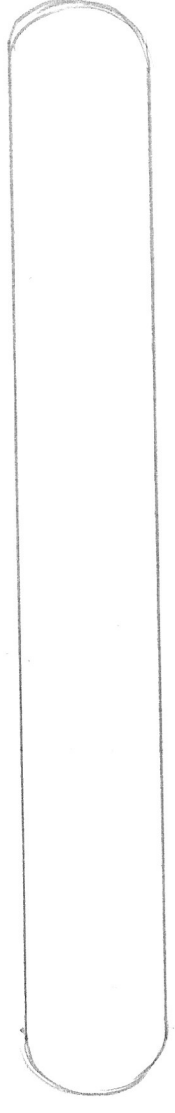

ŠABLONY: VERZE BAVLNA

KORÁL

ŘASY

UJICE

slunce

kámen

mušle 2x